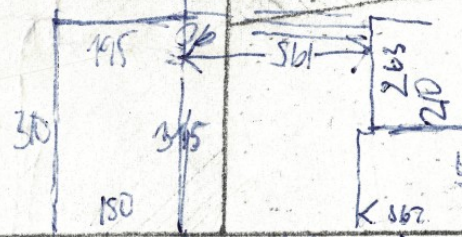

GARTEN
2

STAD
SAIL

GEMEINSAMER HO
(SAILER/HELTSCHL)

230
1.62

285

9.05

210

270