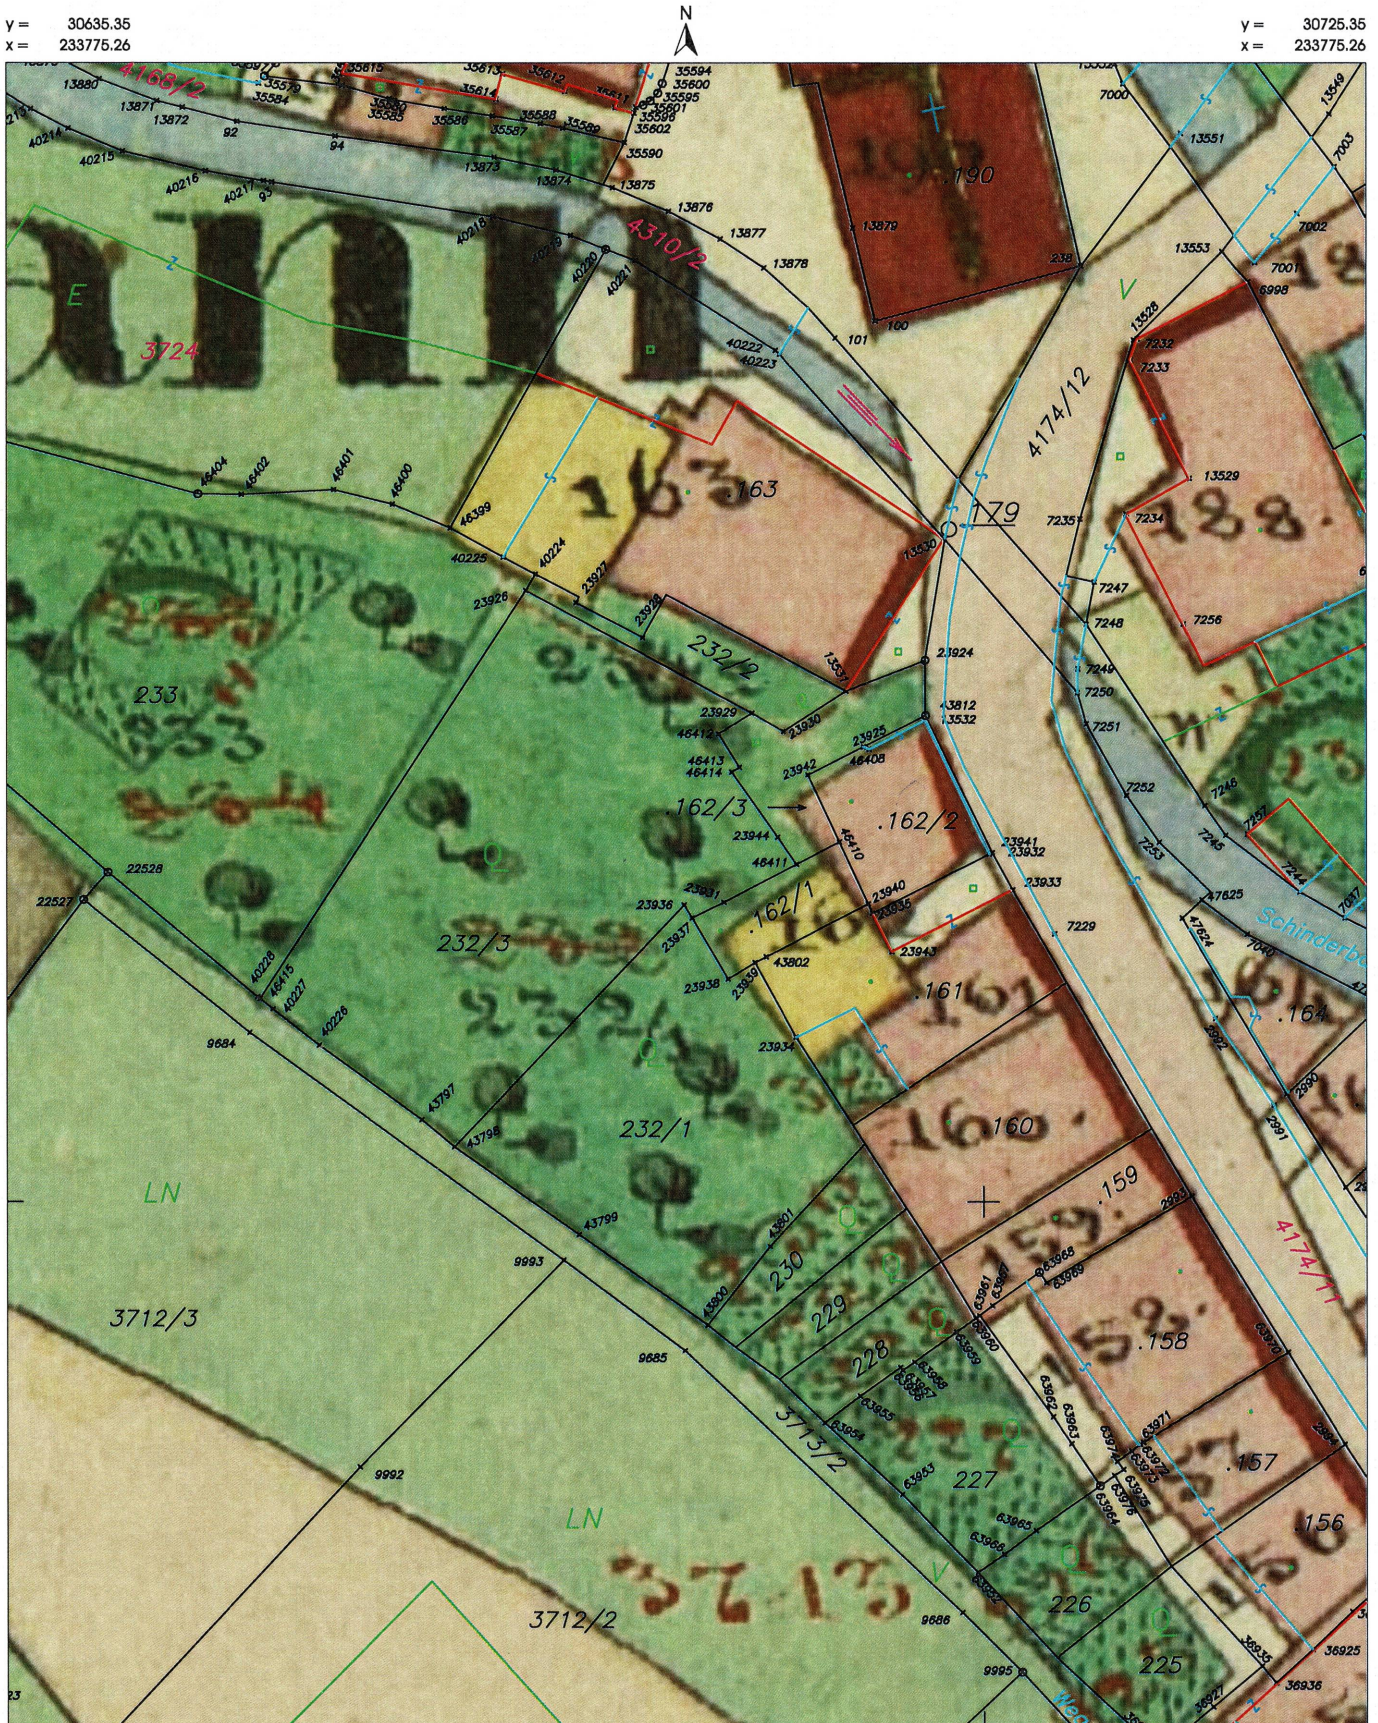

# Auszug aus der Digitalen Katastralmappe (DKM)

Ausgabemaßstab: 1 : 500  
Letzte Änderung: 2019-05-29  
Mappenblatt Nr.: 1924-49/2  
KG Nummer: 80002  
Katastralgemeinde: Imst  
Vermessungsamt: Imst

ausgegeben am 14.10.2019 im  
Vermessungsamt Imst  
Dienststelle Imst  
6460 Imst, Rathausstraße 14,  
Tel: +43 5412 63307 828060 Fax: +43 1 21110-82991601

y = 30635.35  
x = 233775.26

y = 30725.35  
x = 233775.26

y = 30635.35  
x = 233665.26

y = 30725.35  
x = 233665.26